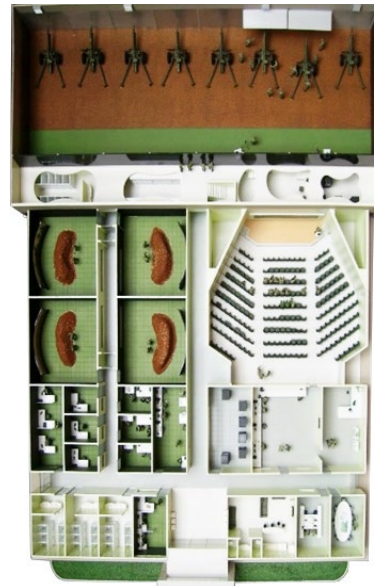

Integración LVC:

grupooesia.com

Simulador de Artillería

Entorno completo de simulación para el adiestramiento técnico y táctico de los Grupos de Artillería

- Observador Avanzado
- Centro Director de Tiro de Batería
- Centro Director de Tiro de Grupo
- Elementos de Apoyo de Fuego
- Línea de Piezas (obuses, morteros)
- RPAS, Radar CB
- JFO/JTAC
- Integración con sistemas C2
- Interoperabilidad HLA

JTAC

Simulador con capacidad para certificaciones OTAN y MOA

ACREDITACIONES

- OTAN (STANAG 3797)
- US JFS ESC MOA

INSTRUMENTACIÓN

Equipamiento militar emulado para designar objetivos y comunicarse con el piloto de la aeronave

PUESTO de PILOTO

Controlado por el JTAC durante las acciones CAS. Incluye instrumentación aeronáutica, radio y display del ROVER

Características:

- Interoperabilidad HLA
- Capacidad de operar en cualquier terreno, que pueden ser también generados
- Extensa librería de modelo 3D
- Ejercicios diurnos y nocturnos incluyendo condiciones meteorológicas
- Evaluación y monitorización en tiempo real
- Capacidad de integración DACAS (VMF)