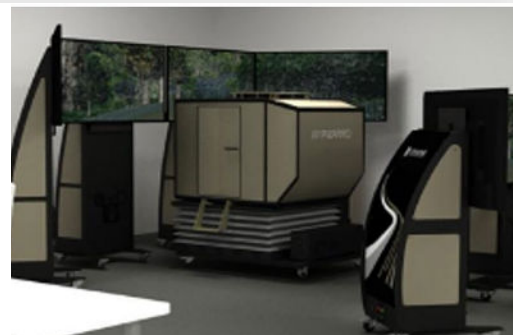

Simulador CTC

Instrucción y adiestramiento para **Vehículos Acorazados Terrestres**